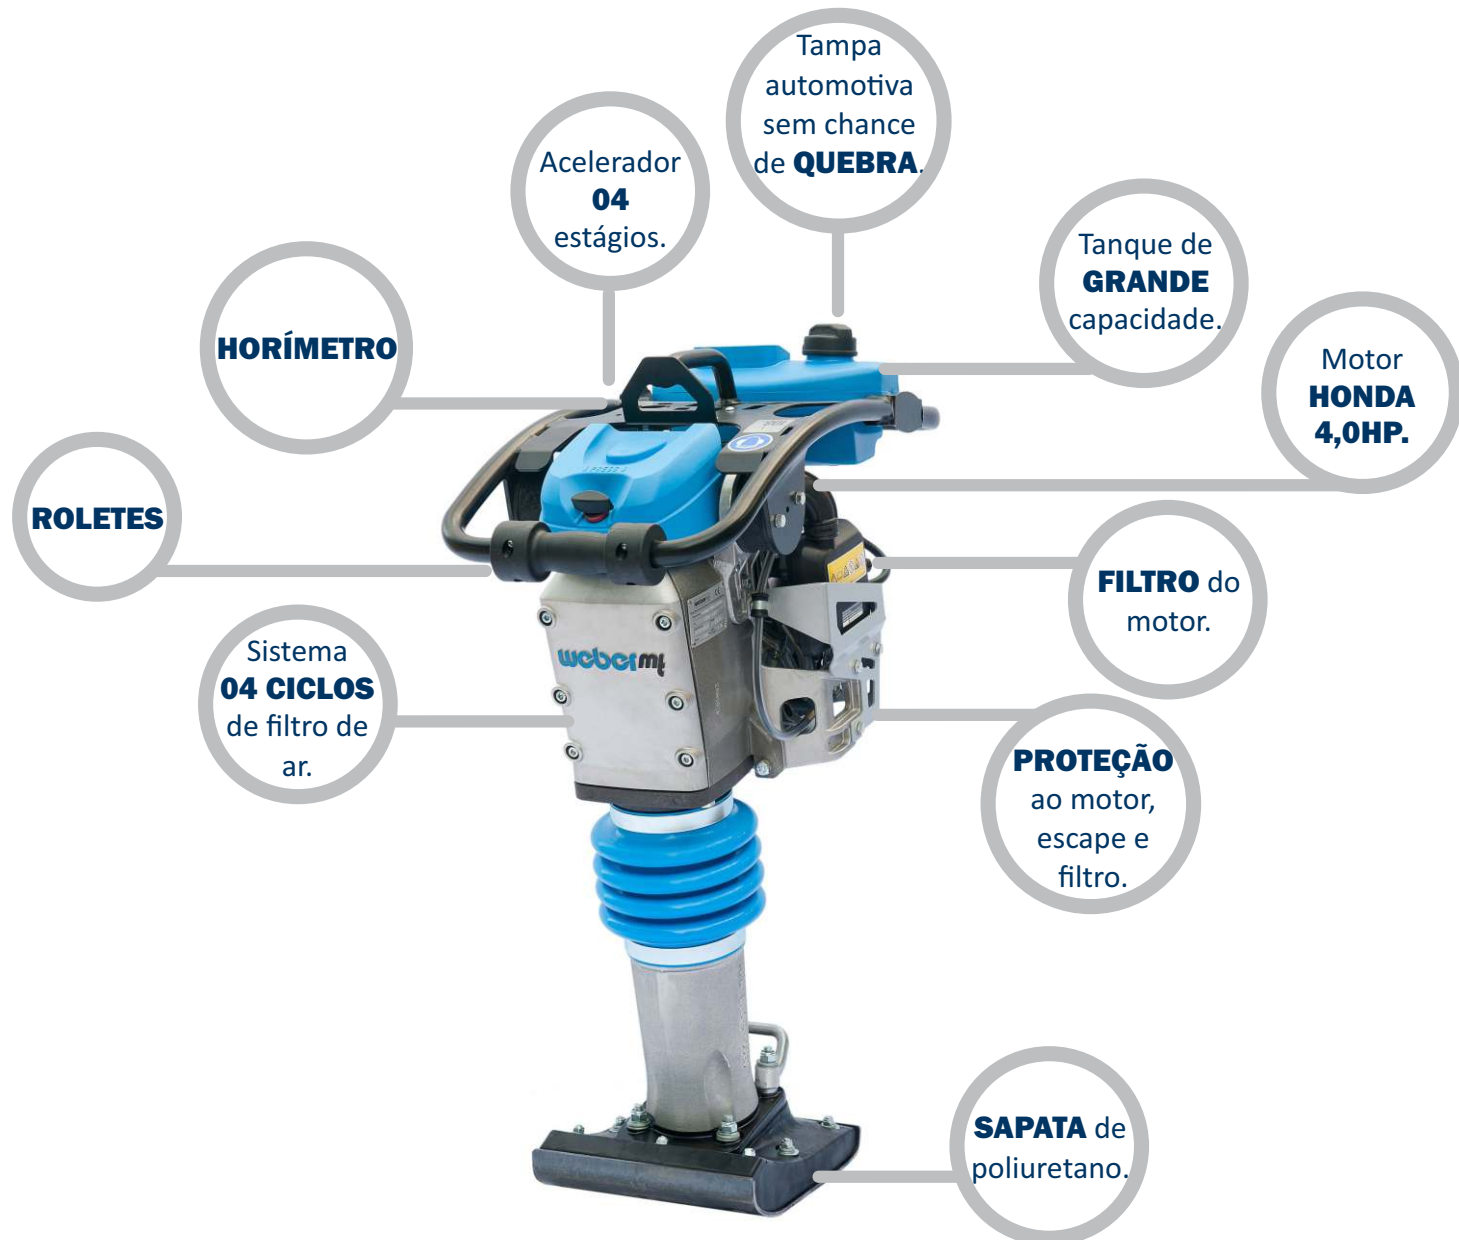

Compactadores de percussão Weber MT, série SRV a gasolina, possuem alta tecnologia alemã resultando excelente relação custo x benefício. Ergonomia avançada para que o operador esteja operando com conforto, possui cabo de manobra bem posicionado, além de todas as partes mais sensíveis a golpes externos com proteção metálica, evitando quebras comuns em outros equipamentos. Sapata com design tecnológico, garantem um auto avanço único no mercado. Comprovado, alta durabilidade e grau de rendimento!

Informações Técnicas

Modelo

SRV 620

Peso	Kg	69
Dimensões de Sapata	LxC(cm)	28x32
Combustível		Gasolina 4T
Consumo de Combustível	l/h	1,0
Capacidade do Tanque	l	2,5
Marca do Motor	Honda	GXR120
Potência	hp	4,0
Velocidade de Avanço	m/min	22
Golpes	p/min	Até 700
Força Golpe	kN	21
Profundidade de Compactação	cm	Até 60
Área de Compactação	m ² /h	320